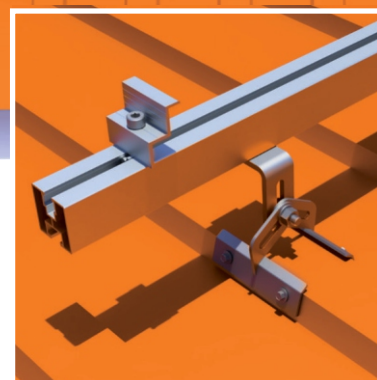

SYSTEM KDS-T2

Układ paneli / Modules layout:

Materiał / Material

Aluminium / Aluminum
Stal nierdzewna / Stainless steel

Montaż / Installation:

Inwazyjny / Invasive

Waga systemu dla 4 modułów System weight for 4 modules:

13,46 kg - Pion / Vertical
21,00 kg - Poziom / Horizontal

Spełniane normy / Standards:

PB-TUV-78:2012
PN-EN 1991-1-3:2005
PN-EN- 1991-1-4:2008

Rozstaw między uchwytami Spacing between handles :

60- 100 cm

Gwarancja / Guarantee :

10 lat / 10 years

Regulacja uchwytów Adjustability of handles:

Tak / Yes

Dodatki / Accessories

Szyny czarne
Black rails

Klemy końcowe czarne
Black end clamps

Klemy środkowe czarne
Black middle clamps

Łączniki czarne
Black connectors

Zaślepki szyny czarne
Black end caps