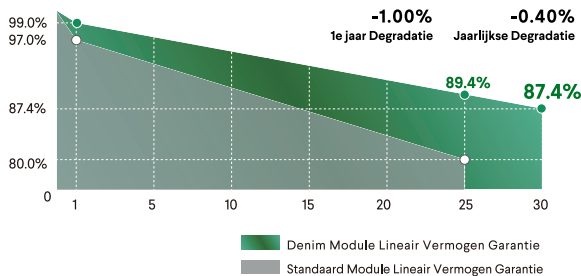

² NOCT (Nominale bedrijfstemperatuur): Instraling 800W/m², Omgevingstemperatuur 20°C, Windsnelheid 1m/s

DENIM IV CURVES

MECHANISCHE EIGENSCHAPPEN

Type cel	N-Type TOPCon 182x91 mm
Aantal cellen	108 cells (6 x 18)
Afmetingen	1722 x 1134 x 30 mm / 1.95 m ²
Gewicht	21.0 kg
Frame	Geanodiseerd aluminium
Voorkant	3.2mm AR coating gehard glas
Achterkant	Antiverouderingsfolie
Junction Box	IP68, 3 Dioden
Kabeldikte / lengte	4 mm ² (IEC) - 1100 mm
Connector	Stäubli - MC4-EVO2
Brandklasse	Klasse C volgens UL790
Sneeuwbelasting	Tot 5400 pa
Windbelasting	Tot 2400 Pa
Hageltest	Hagelstenen: Ø25 mm, snelheid: 23 m/s

VERMOGENSGARANTIE

25 Jaar
Productgarantie

30 Jaar
Lineaire uitgangsgarantie

TEMPERATUURCOËFFICIËN

NOCT	43±2 °C
Temperatuurcoëfficiënt van Pmax	-0.30 %/°C
Temperatuurcoëfficiënt van Voc	-0.25 %/°C
Temperatuurcoëfficiënt van Isc	0.046 %/°C