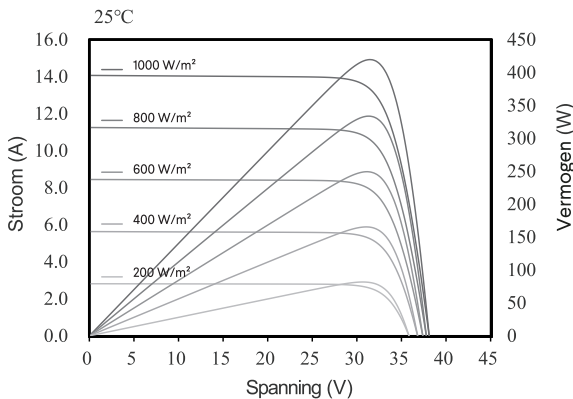

denimsolar.com

Denim All Black star 420Wp

TECHNISCHE TEKENING

ELEKTRISCHE EIGENSCHAPPEN@STC 1

Maximaal vermogen (Pmax)	(W)	420
MPP spanning (Vmpp)	(V)	31.50
MPP stroom (Impp)	(A)	13.34
Nullastsspanning (Voc)	(V)	38.10
Kortsluitstroom (Isc)	(A)	14.07
Module efficiëntie	(%)	21.51
Vermogenstolerantie	(W)	0 / +5
Bedrijfstemperatuur	(°C)	-40 tot +85
Maximale systeemspanning	(V)	DC 1500
Maximale zekering reeks rating	(A)	25
Productreferentie		Denim U N3 420 BB 108H

¹ STC (Standaard Test Condities): Instraling 1000W/m², Celtemperatuur 25°C, Lucht massa 1.5

ELEKTRISCHE EIGENSCHAPPEN@NOCT 2

Maximaal vermogen (Pmax)	(W)	320
MPP spanning (Vmpp)	(V)	30.20
MPP stroom (Impp)	(A)	10.60
Nullastsspanning (Voc)	(V)	36.60
Kortsluitstroom (Isc)	(A)	11.34

² NOCT (Nominale bedrijfstemperatuur): Instraling 800W/m², Omgevingstemperatuur 20°C, Windsnelheid 1m/s

DENIM IV CURVES

MECHANISCHE EIGENSCHAPPEN

Type cel	N-Type TOPCon 182x91 mm
Aantal cellen	108 cells (6 x 18)
Afmetingen	1722 x 1134 x 30 mm / 1.95 m ²
Gewicht	21.0 kg
Frame	Geanodiseerd aluminium
Voorkant	3.2mm AR coating gehard glas
Achterkant	Antiverouderingsfolie
Junction Box	IP68, 3 Dioden
Kabeldikte / lengte	4 mm ² (IEC) - 1100 mm
Connector	Stäubli - MC4-EVO2
Brandklasse	Klasse C volgens UL790
Sneeuwbelasting	Tot 5400 pa
Windbelasting	Tot 2400 Pa
Hageltest	Hagelstenen: Ø25 mm, snelheid: 23 m/s