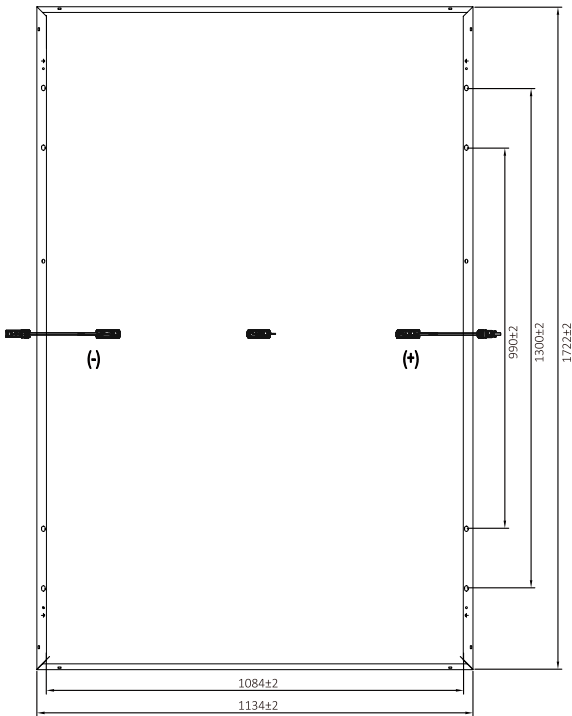

denimsolar.com

Denim All Black star 420Wp

TECHNISCHE TEKENING

ELEKTRISCHE EIGENSCHAPPEN@STC 1

Maximaal vermogen (Pmax)	(W)	420
MPP spanning (Vmpp)	(V)	31.50
MPP stroom (Impp)	(A)	13.34
Nullastsspanning (Voc)	(V)	38.10
Kortsluitstroom (Isc)	(A)	14.07
Module efficiëntie	(%)	21.51
Vermogenstolerantie	(W)	0 / +5
Bedrijfstemperatuur	(°C)	-40 tot +85
Maximale systeemspanning	(V)	DC 1500
Maximale zekering reeks rating	(A)	25
Productreferentie		Denim U N3 420 BB 108H

² NOCT (Nominale bedrijfstemperatuur): Instraling 800W/m², Omgevingstemperatuur 20°C, Windsnelheid 1m/s

DENIM IV CURVES

MECHANISCHE EIGENSCHAPPEN

Type cel	N-Type TOPCon 182x91 mm
Aantal cellen	108 cells (6 x 18)
Afmetingen	1722 x 1134 x 30 mm / 1.95 m ²
Gewicht	21.0 kg
Frame	Geanodiseerd aluminium
Voorkant	3.2mm AR coating gehard glas
Achterkant	Antiverouderingsfolie
Junction Box	IP68, 3 Dioden
Kabeldikte / lengte	4 mm ² (IEC) - 1100 mm
Connector	Stäubli - MC4-EVO2
Brandklasse	Klasse C volgens UL790
Sneeuwbelasting	Tot 5400 pa
Windbelasting	Tot 2400 Pa
Hageltest	Hagelstenen: Ø25 mm, snelheid: 23 m/s