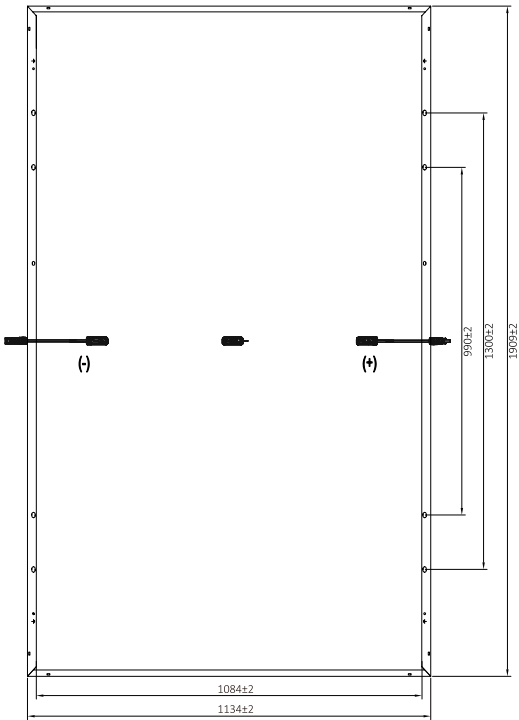

Denim Black & White 460Wp

TECHNISCHE TEKENING

ELEKTRISCHE EIGENSCHAPPEN@STC 1

Maximaal vermogen (Pmax)	(W)	460
MPP spanning (Vmpp)	(V)	35.08
MPP stroom (Impp)	(A)	13.13
Nullastsspanning (Voc)	(V)	41.63
Kortsluitstroom (Isc)	(A)	14.04
Module efficiëntie	(%)	21.20
Vermogenstolerantie	(W)	0 / +5
Bedrijfstemperatuur	(°C)	-40 tot +85
Maximale systeemspanning	(V)	DC 1500
Maximale zekering reeks rating	(A)	25
Productreferentie		Denim U M3 460 BW 120H

² NOCT (Nominale bedrijfstemperatuur): Instraling 800W/m², Omgevingstemperatuur 20°C, Windsnelheid 1m/s

DENIM IV CURVES

MECHANISCHE EIGENSCHAPPEN

Type cel	Monokristallijn PERC 182x91 mm
Aantal cellen	120 cells (6 x 20)
Afmetingen	1909 x 1134 x 30 mm / 2.16 m ²
Gewicht	23.0 kg
Frame	Geanodiseerd aluminium
Voorkant	3.2mm AR coating gehard glas
Achterkant	Antiverouderingsfolie
Junction Box	IP68, 3 Dioden
Kabeldikte / lengte	4 mm ² (IEC) - 1200 mm
Connector	Stäubli - MC4-EVO2
Brandklasse	Klasse C volgens UL790
Sneeuwbelasting	Tot 5400 pa
Windbelasting	Tot 2400 Pa
Hageltest	Hagelstenen: Ø25 mm, snelheid: 23 m/s