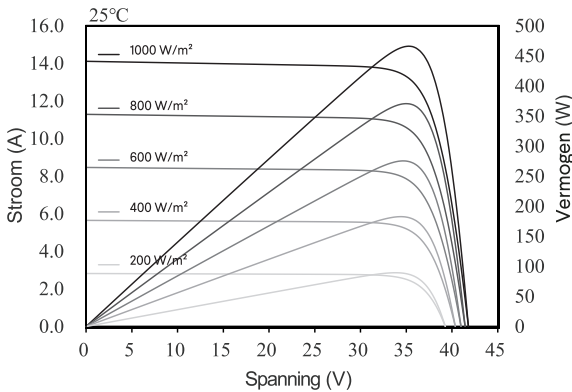

Denim Black & White 460Wp

TECHNISCHE TEKENING

ELEKTRISCHE EIGENSCHAPPEN@STC 1

Maximaal vermogen (Pmax)	(W)	460
MPP spanning (Vmpp)	(V)	35.08
MPP stroom (Impp)	(A)	13.13
Nullastsspanning (Voc)	(V)	41.63
Kortsluitstroom (Isc)	(A)	14.04
Module efficiëntie	(%)	21.20
Vermogenstolerantie	(W)	0 / +5
Bedrijfstemperatuur	(°C)	-40 tot +85
Maximale systeemspanning	(V)	DC 1500
Maximale zekering reeks rating	(A)	25
Productreferentie		Denim U M3 460 BW 120H

¹ STC (Standaard Test Condities): Instraling 1000W/m², Celtemperatuur 25°C, Lucht massa 1.5

ELEKTRISCHE EIGENSCHAPPEN@NOCT 2

Maximaal vermogen (Pmax)	(W)	342
MPP spanning (Vmpp)	(V)	33.25
MPP stroom (Impp)	(A)	10.29
Nullastsspanning (Voc)	(V)	39.46
Kortsluitstroom (Isc)	(A)	11.33

² NOCT (Nominale bedrijfstemperatuur): Instraling 800W/m², Omgevingstemperatuur 20°C, Windsnelheid 1m/s

DENIM IV CURVES

MECHANISCHE EIGENSCHAPPEN

Type cel	Monokristallijn PERC 182x91 mm
Aantal cellen	120 cells (6 x 20)
Afmetingen	1909 x 1134 x 30 mm / 2.16 m ²
Gewicht	23.0 kg
Frame	Geanodiseerd aluminium
Voorkant	3.2mm AR coating gehard glas
Achterkant	Antiverouderingsfolie
Junction Box	IP68, 3 Dioden
Kabeldikte / lengte	4 mm ² (IEC) - 1200 mm
Connector	Stäubli - MC4-EVO2
Brandklasse	Klasse C volgens UL790
Sneeuwbelasting	Tot 5400 pa
Windbelasting	Tot 2400 Pa
Hageltest	Hagelstenen: Ø25 mm, snelheid: 23 m/s