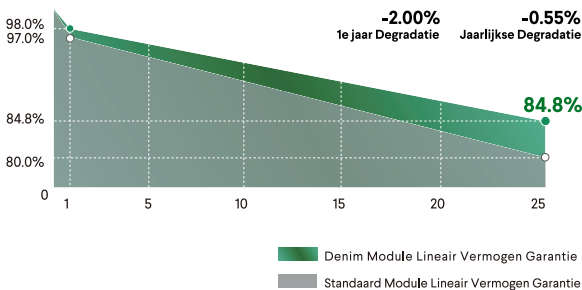

² NOCT (Nominale bedrijfstemperatuur): Instraling 800W/m², Omgevingstemperatuur 20°C, Windsnelheid 1m/s

DENIM IV CURVES

MECHANISCHE EIGENSCHAPPEN

Type cel	Monokristallijn PERC 182x91 mm
Aantal cellen	120 cells (6 x 20)
Afmetingen	1909 x 1134 x 30 mm / 2.16 m ²
Gewicht	23.0 kg
Frame	Geanodiseerd aluminium
Voorkant	3.2mm AR coating gehard glas
Achterkant	Antiverouderingsfolie
Junction Box	IP68, 3 Dioden
Kabeldikte / lengte	4 mm ² (IEC) - 1200 mm
Connector	Stäubli - MC4-EVO2
Brandklasse	Klasse C volgens UL790
Sneeuwbelasting	Tot 5400 pa
Windbelasting	Tot 2400 Pa
Hageltest	Hagelstenen: Ø25 mm, snelheid: 23 m/s

VERMOGENSGARANTIE

25 Jaar
Productgarantie

25 Jaar
Lineaire uitgangsgarantie

TEMPERATUUR COEF

NOCT	43±2 °C
Temperatuurcoëfficiënt van Pmax	-0.33 %/°C
Temperatuurcoëfficiënt van Voc	-0.26 %/°C
Temperatuurcoëfficiënt van Isc	0.042 %/°C