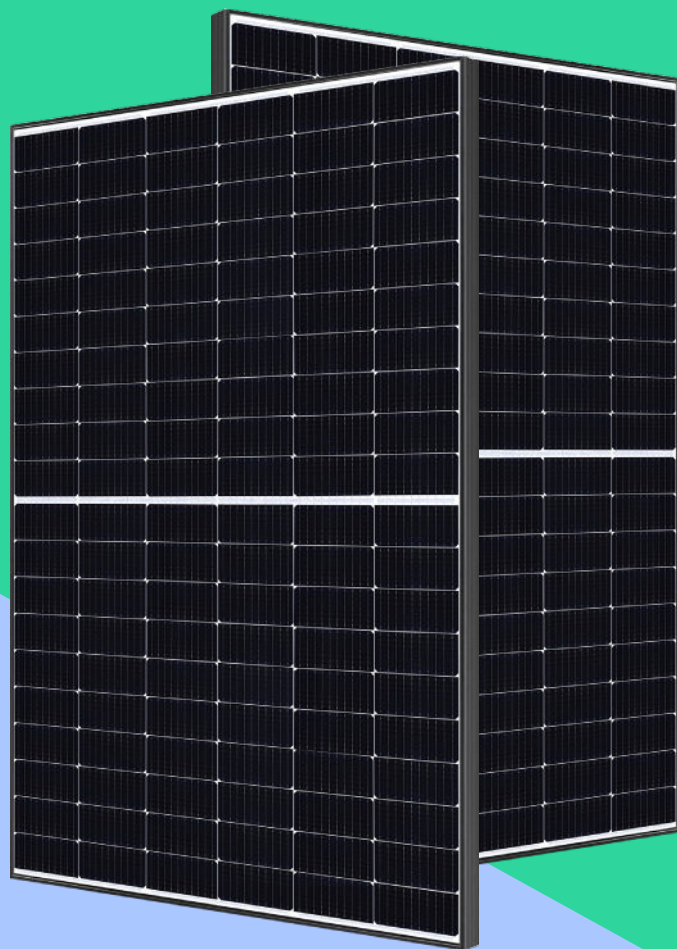

Meet the Black & White family

Denim Black & White 460Wp

denim

SOLAR, IT'S THAT SIMPLE

BLACK & WHITE PANELEN

Onze black & white panelen hebben zwarte frames en een witte binnenkant. Dit zorgt voor een lagere temperatuur en hogere powers. Ze zijn het voordeligst qua aanschaf en hebben de beste verhouding qua kosten en opbrengsten. Kijk je portemonnee eens stralen.

² NOCT (Nominale bedrijfstemperatuur): Instraling 800W/m², Omgevingstemperatuur 20°C, Windsnelheid 1m/s

DENIM IV CURVES

MECHANISCHE EIGENSCHAPPEN

Type cel	Monokristallijn PERC 182x91 mm
Aantal cellen	120 cells (6 x 20)
Afmetingen	1909 x 1134 x 30 mm / 2.16 m ²
Gewicht	23.0 kg
Frame	Geanodiseerd aluminium
Voorkant	3.2mm AR coating gehard glas
Achterkant	Antiverouderingsfolie
Junction Box	IP68, 3 Dioden
Kabeldikte / lengte	4 mm ² (IEC) - 1200 mm
Connector	Stäubli - MC4-EVO2
Brandklasse	Klasse C volgens UL790
Sneeuwbelasting	Tot 5400 pa
Windbelasting	Tot 2400 Pa
Hageltest	Hagelstenen: Ø25 mm, snelheid: 23 m/s