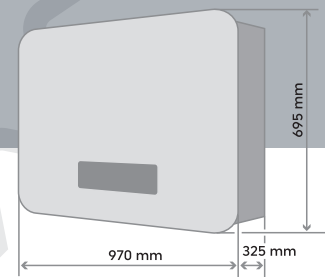

Power range 100–110 kW

INPUT (DC)		
	AvriiSOL-100-PL4	AvriiSOL-110-PL4
Max. input voltage	1100 V	
Start-up voltage	200 V	
Number of MPP trackers	10	
Number of DC inputs	2	
MPPT operating voltage range	180–1000 V	
Max. input MPPT current	40 A	
Max. input short circuit current	50 A	

GENERAL DATA		
	AvriiSOL-100-PL4	AvriiSOL-110-PL4
Ambient temperature range	Od -30°C do +60°C	
Allowable relative humidity range	0–100%	
Topology	Transformerless	
Degree of protection	IP66	
Max. operating altitude	< 4000 m	
Weight	75 kg	
Cooling	Fan	
Dimensions	970 x 695 x 325 mm	
Display	LCD & Bluetooth + APP	
Warranty	10 years	