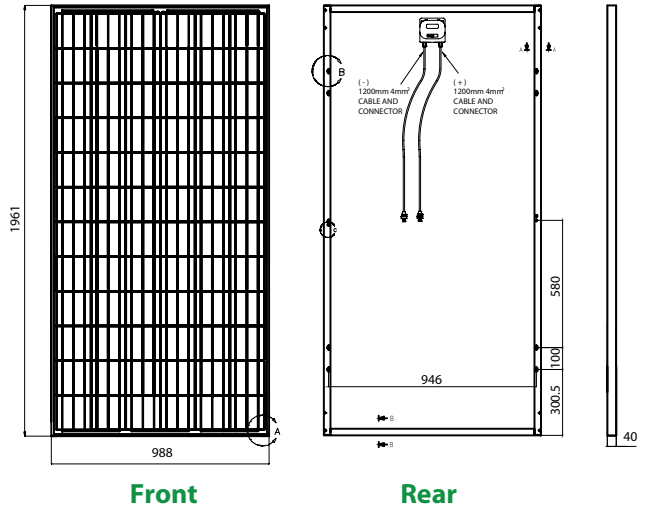

규격(mm) 988 × 1961 × 40