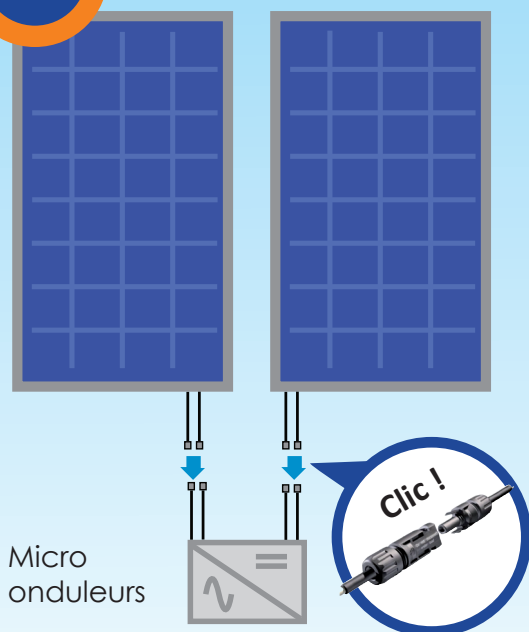

PERGOLA SOLAIRE

PLUS PRODUIT :

- Fixation murale simplifiée
- Pose des panneaux photovoltaïque rapide
- Armature 100% Aluminium
- un espace confort tout en produisant sa propre énergie en autoconsommation
- Connectique pour distribuer le flux électrique sur le réseau de l'habitat

Chevron intermédiaire

Evacuation poteau

Finitions standard

RAL 7016 ANTHRACITE
Laquage téflonné

RAL 9010 blanc
Laquage brillant

PERGOLA SOLAIRE

1 Assemblage de la structure

2

Fixation des panneaux

3 Connexion simplifiée en 3 étapes

A

Micro
onduleurs

Branchement du panneaux (par 2)
au Micro-Onduleurs à l'aide
des fiches rapide (plug.)

B

Branchement du Micro-onduleurs
au boîtier de sécurité AC

C

Branchement à une prise murale de l'habitat
pour commencer à produire de l'électricité.

AUVENT SOLAIRE SOLUTION ECONOMIQUE

Cavalier de
verrouillage panneaux

PLUS PRODUIT :

- Design moderne et épuré
- Armature 100% aluminium
- Modulable
- Pose en paysage uniquement
- Pour panneaux cadrés
- Orientation 30°
- Finition aux choix : Brut ou laqué