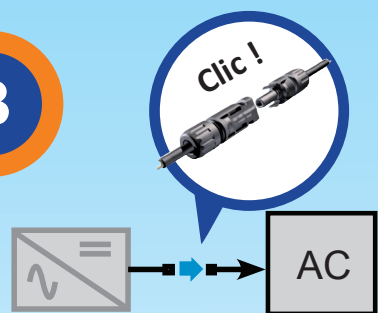

PERGOLA SOLAIRE

PLUS PRODUIT :

- Fixation murale simplifiée
- Pose des panneaux photovoltaïque rapide
- Armature 100% Aluminium
- un espace confort tout en produisant sa propre énergie en autoconsommation
- Connectique pour distribuer le flux électrique sur le réseau de l'habitat

Chevron intermédiaire

Evacuation poteau

Finitions standard

RAL 7016 ANTHRACITE
Laquage téflonné

RAL 9010 blanc
Laquage brillant

PERGOLA SOLAIRE

1 Assemblage de la structure

2

Fixation des panneaux

3 Connexion simplifiée en 3 étapes

A

Micro
onduleurs

Branchement du panneaux (par 2)
au Micro-Onduleurs à l'aide
des fiches rapide (plug.)

B

Branchement du Micro-onduleurs
au boîtier de sécurité AC

C

Branchement à une prise murale de l'habitat
pour commencer à produire de l'électricité.

AUVENT SOLAIRE SOLUTION ECONOMIQUE

Cavalier de
verrouillage panneaux

PLUS PRODUIT :

- Design moderne et épuré
- Armature 100% aluminium
- Modulable
- Pose en paysage uniquement
- Pour panneaux cadrés
- Orientation 30°
- Finition aux choix : Brut ou laqué