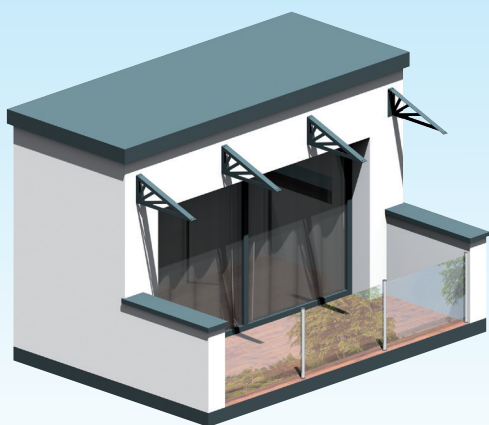

PERGOLA SOLAIRE

PLUS PRODUIT :

- Fixation murale simplifiée
- Pose des panneaux photovoltaïque rapide
- Armature 100% Aluminium
- un espace confort tout en produisant sa propre énergie en autoconsommation
- Connectique pour distribuer le flux électrique sur le réseau de l'habitat

Chevron intermédiaire

Evacuation poteau

Finitions standard

RAL 7016 ANTHRACITE
Laquage téflonné

RAL 9010 blanc
Laquage brillant

PERGOLA SOLAIRE

1 Assemblage de la structure

2

Fixation des panneaux

3 Connexion simplifiée en 3 étapes

A

Micro
onduleurs

Branchement du panneaux (par 2)
au Micro-Onduleurs à l'aide
des fiches rapide (plug.)

B

Branchement du Micro-onduleurs
au boîtier de sécurité AC

C

Branchement à une prise murale de l'habitat
pour commencer à produire de l'électricité.

AUVENT SOLAIRE SOLUTION ECONOMIQUE

Cavalier de
verrouillage panneaux

PLUS PRODUIT :

- Design moderne et épuré
- Armature 100% aluminium
- Modulable
- Pose en paysage uniquement
- Pour panneaux cadrés
- Orientation 30°
- Finition aux choix : Brut ou laqué