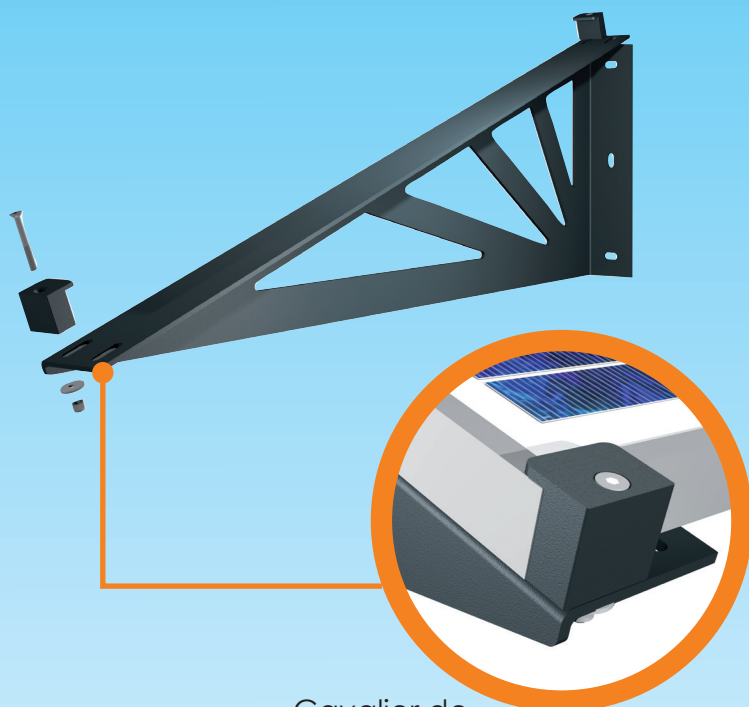

PERGOLA SOLAIRE

PLUS PRODUIT :

- Fixation murale simplifiée
- Pose des panneaux photovoltaïque rapide
- Armature 100% Aluminium
- un espace confort tout en produisant sa propre énergie en autoconsommation
- Connectique pour distribuer le flux électrique sur le réseau de l'habitat

Chevron intermédiaire

Evacuation poteau

Finitions standard

RAL 7016 ANTHRACITE
Laquage téflonné

RAL 9010 blanc
Laquage brillant

PERGOLA SOLAIRE

1 Assemblage de la structure

2

Fixation des panneaux

3 Connexion simplifiée en 3 étapes

A

Micro
onduleurs

Branchement du panneaux (par 2)
au Micro-Onduleurs à l'aide
des fiches rapide (plug.)

B

Branchement du Micro-onduleurs
au boîtier de sécurité AC

C

Branchement à une prise murale de l'habitat
pour commencer à produire de l'électricité.

AUVENT SOLAIRE SOLUTION ECONOMIQUE

Cavalier de
verrouillage panneaux

PLUS PRODUIT :

- Design moderne et épuré
- Armature 100% aluminium
- Modulable
- Pose en paysage uniquement
- Pour panneaux cadrés
- Orientation 30°
- Finition aux choix : Brut ou laqué