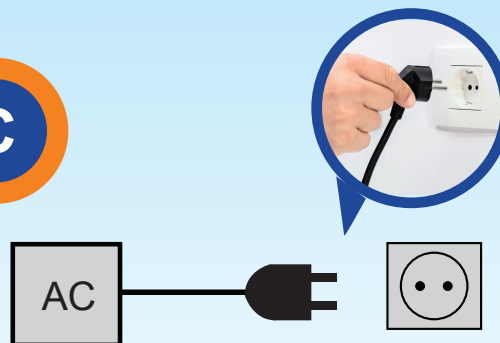

Fixation des panneaux

3 Connexion simplifiée en 3 étapes

A

Micro
onduleurs

Branchement du panneaux (par 2)
au Micro-Onduleurs à l'aide
des fiches rapide (plug.)

B

Branchement du Micro-onduleurs
au boîtier de sécurité AC

C

Branchement à une prise murale de l'habitat
pour commencer à produire de l'électricité.

AUVENT SOLAIRE SOLUTION ECONOMIQUE

Cavalier de
verrouillage panneaux

PLUS PRODUIT :

- Design moderne et épuré
- Armature 100% aluminium
- Modulable
- Pose en paysage uniquement
- Pour panneaux cadrés
- Orientation 30°
- Finition aux choix : Brut ou laqué