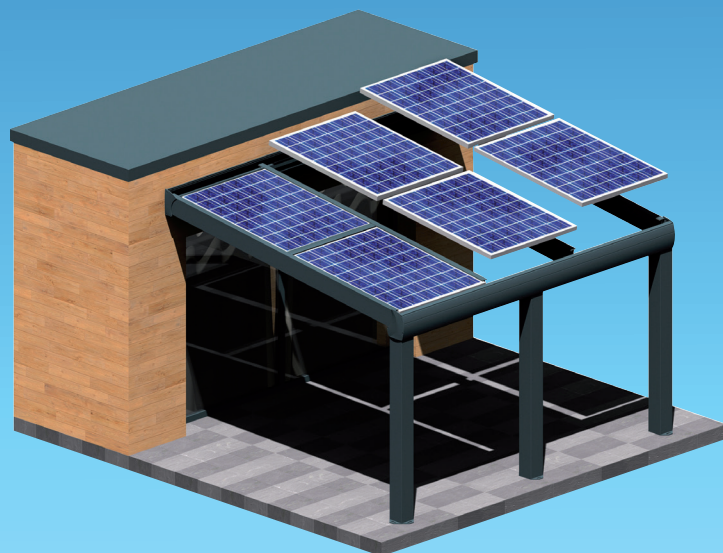

3 Connexion simplifiée en 3 étapes

A