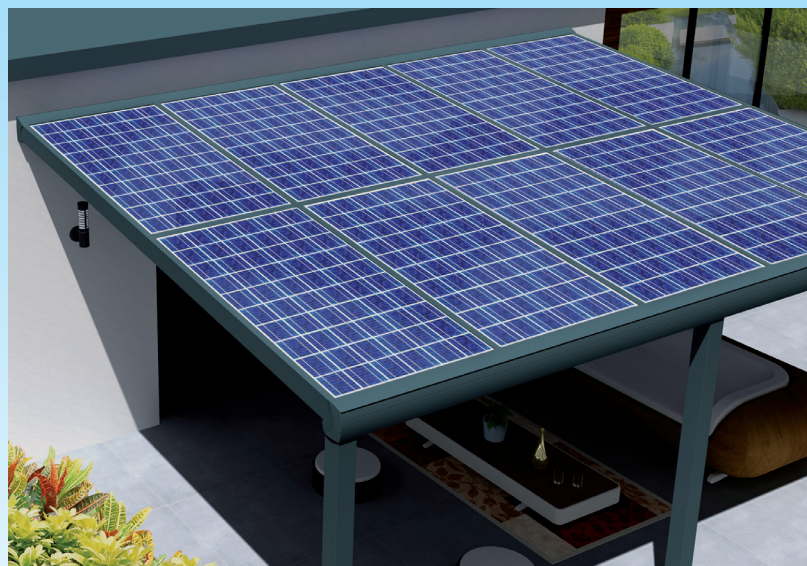

PERGOLA SOLAIRE

PLUS PRODUIT :

- Fixation murale simplifiée
- Pose des panneaux photovoltaïque rapide
- Armature 100% Aluminium
- un espace confort tout en produisant sa propre énergie en autoconsommation
- Connectique pour distribuer le flux électrique sur le réseau de l'habitat

Chevron intermédiaire

Evacuation poteau

Finitions standard

RAL 7016 ANTHRACITE
Laquage téflonné

RAL 9010 blanc
Laquage brillant

PERGOLA SOLAIRE

1 Assemblage de la structure

2

C

Branchement à une prise murale de l'habitat
pour commencer à produire de l'électricité.

AUVENT SOLAIRE SOLUTION ECONOMIQUE

Cavalier de
verrouillage panneaux

PLUS PRODUIT :

- Design moderne et épuré
- Armature 100% aluminium
- Modulable
- Pose en paysage uniquement
- Pour panneaux cadrés
- Orientation 30°
- Finition aux choix : Brut ou laqué