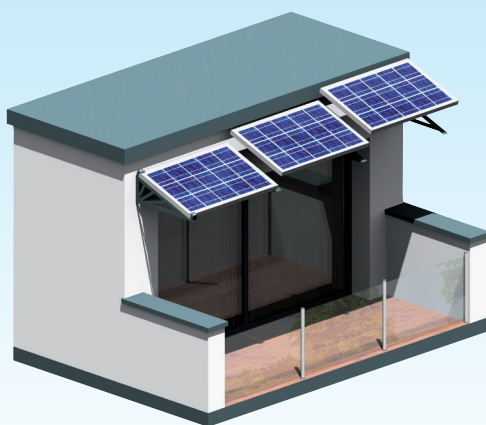

PERGOLA SOLAIRE

PLUS PRODUIT :

- Fixation murale simplifiée
- Pose des panneaux photovoltaïque rapide
- Armature 100% Aluminium
- un espace confort tout en produisant sa propre énergie en autoconsommation
- Connectique pour distribuer le flux électrique sur le réseau de l'habitat

Chevron intermédiaire

Evacuation poteau

Finitions standard

RAL 7016 ANTHRACITE
Laquage téflonné

RAL 9010 blanc
Laquage brillant

PERGOLA SOLAIRE

1 Assemblage de la structure

2

C

Branchement à une prise murale de l'habitat
pour commencer à produire de l'électricité.

AUVENT SOLAIRE SOLUTION ECONOMIQUE

Cavalier de
verrouillage panneaux

PLUS PRODUIT :

- Design moderne et épuré
- Armature 100% aluminium
- Modulable
- Pose en paysage uniquement
- Pour panneaux cadrés
- Orientation 30°
- Finition aux choix : Brut ou laqué