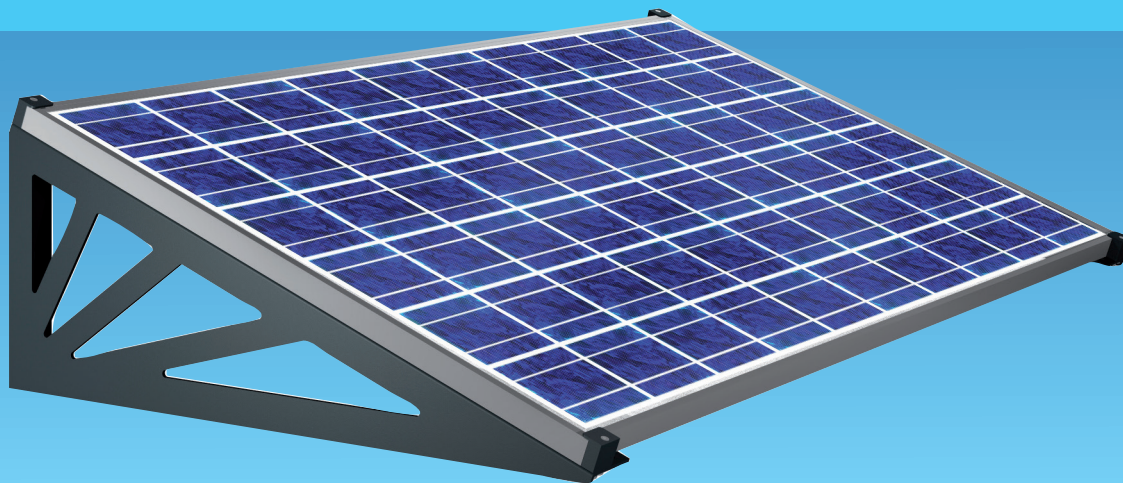

PERGOLA SOLAIRE

PLUS PRODUIT :

- Fixation murale simplifiée
- Pose des panneaux photovoltaïque rapide
- Armature 100% Aluminium
- un espace confort tout en produisant sa propre énergie en autoconsommation
- Connectique pour distribuer le flux électrique sur le réseau de l'habitat

Chevron intermédiaire

Evacuation poteau

Finitions standard

RAL 7016 ANTHRACITE
Laquage téflonné

RAL 9010 blanc
Laquage brillant

PERGOLA SOLAIRE

1 Assemblage de la structure

2

Fixation des panneaux

3 Connexion simplifiée en 3 étapes

A

Micro
onduleurs

Branchement du panneaux (par 2)
au Micro-Onduleurs à l'aide
des fiches rapide (plug.)

B

Branchement du Micro-onduleurs
au boîtier de sécurité AC

C

Branchement à une prise murale de l'habitat
pour commencer à produire de l'électricité.

AUVENT SOLAIRE SOLUTION ECONOMIQUE

Cavalier de
verrouillage panneaux

PLUS PRODUIT :

- Design moderne et épuré
- Armature 100% aluminium
- Modulable
- Pose en paysage uniquement
- Pour panneaux cadrés
- Orientation 30°
- Finition aux choix : Brut ou laqué