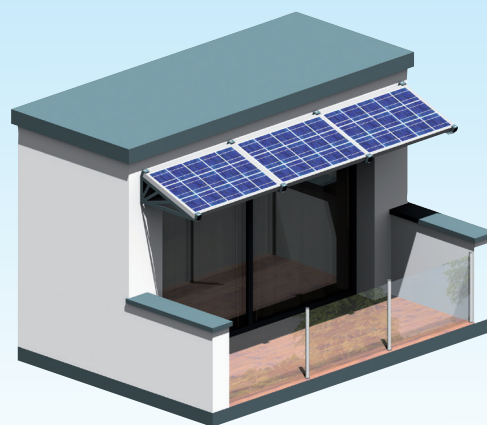

PERGOLA SOLAIRE

PLUS PRODUIT :

- Fixation murale simplifiée
- Pose des panneaux photovoltaïque rapide
- Armature 100% Aluminium
- un espace confort tout en produisant sa propre énergie en autoconsommation
- Connectique pour distribuer le flux électrique sur le réseau de l'habitat

Chevron intermédiaire

Evacuation poteau

Finitions standard

RAL 7016 ANTHRACITE
Laquage téflonné

RAL 9010 blanc
Laquage brillant

PERGOLA SOLAIRE

1 Assemblage de la structure

2

C

Branchement à une prise murale de l'habitat
pour commencer à produire de l'électricité.

AUVENT SOLAIRE SOLUTION ECONOMIQUE

Cavalier de
verrouillage panneaux

PLUS PRODUIT :

- Design moderne et épuré
- Armature 100% aluminium
- Modulable
- Pose en paysage uniquement
- Pour panneaux cadrés
- Orientation 30°
- Finition aux choix : Brut ou laqué